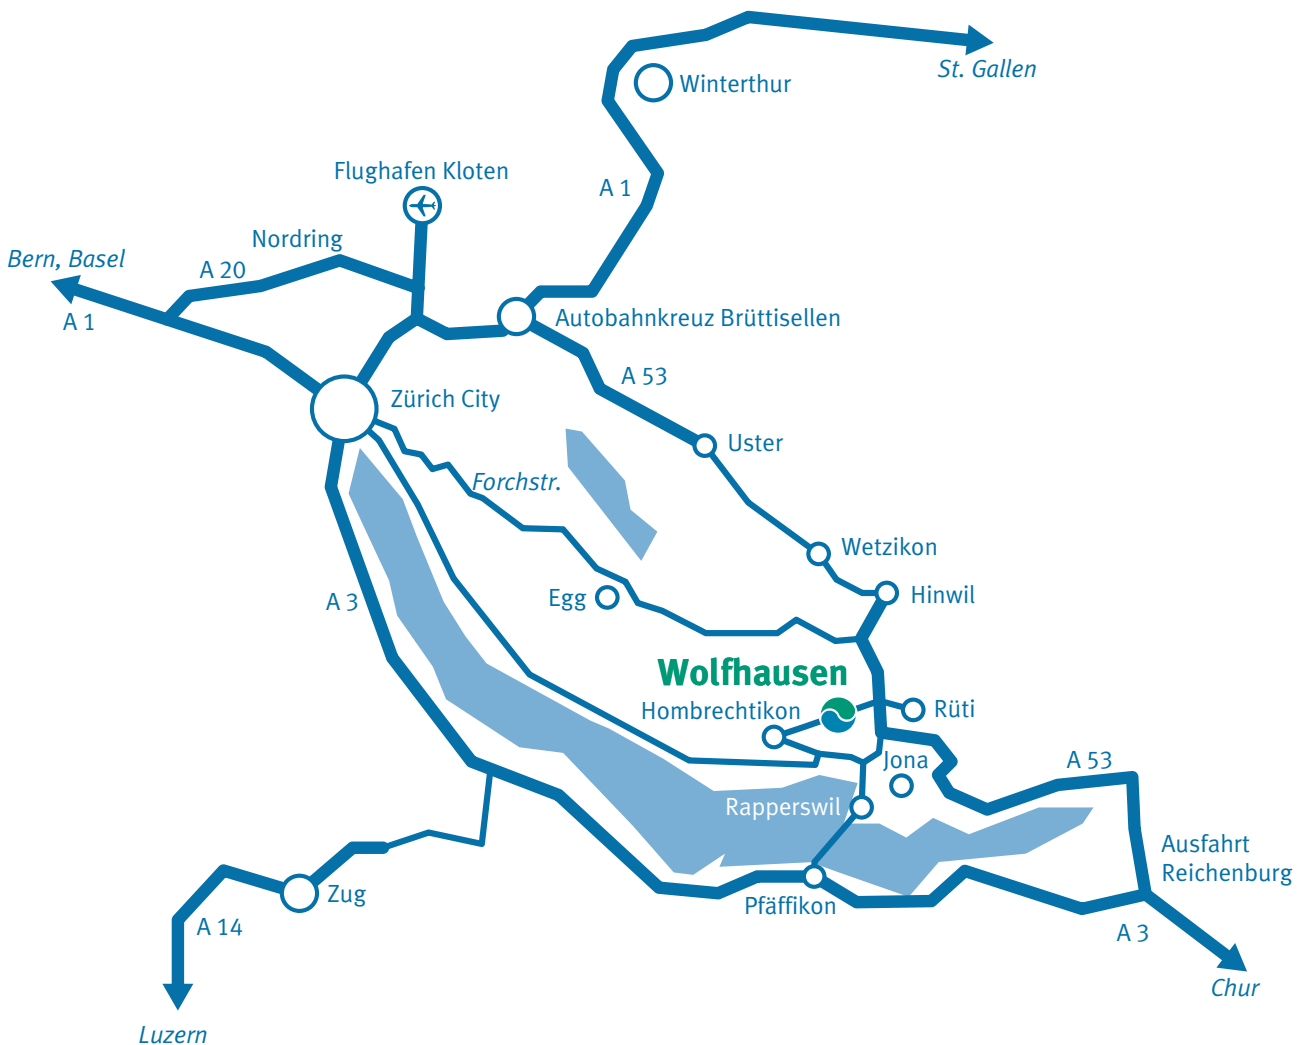

Lageplan und Anfahrt / Position plan and approach

Adresse Address

Landstrasse 37
 8633 Wolfhausen

Öffentliche Verkehrsmittel Public Transportation

-  S5, ab/from Zürich, Pfäffikon SZ, Rapperswil bis/to Bahnhof Bubikon
-  880, ab/from Bahnhof Bubikon bis/to Wolfhausen Post

Auto Car

Autobahn/Highway A53, Autobahnausfahrt/Exit No. 11, Rütli (ZH)/Hombrechtikon, Richtung/Direction Hombrechtikon, 4 km bis/to Wolfhausen