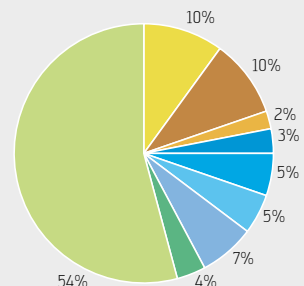

Die eigene Wäscherei: Eine gewinnbringende Investition

Bei genauen Bedarfsanalysen unter Berücksichtigung sämtlicher Kostenfaktoren wie Maschinenkauf, Raumnutzung, Waschmittel, Unterhalt, Amortisation, Personalaufwand erzielt eine neu eingerichtete Wäscherei enorme Einsparungen. Unsere Schulthess-Berater kalkulieren Ihnen, wieviel Sie mit einer optimierten Lingerie sparen. Lassen Sie sich diese unverbindliche Offerte nicht entgehen – Ihre Erfolgsrechnung wird davon deutlich profitieren.