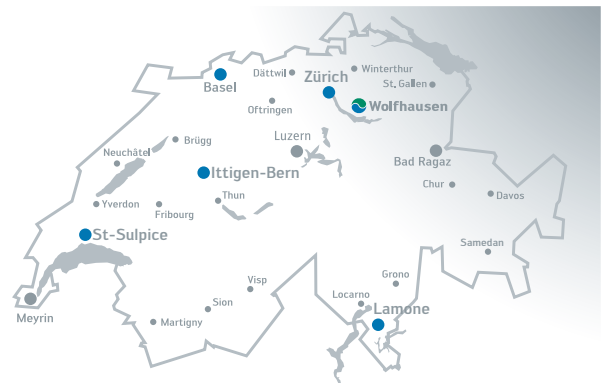

Ein dichtes Service-Netz

Unsere Kundendienstorganisation hilft Ihnen im Falle eines Falles mit umfangreichen und kompetenten Serviceleistungen weiter. Unser Netz umfasst 4 Kundendienst-Zentren sowie Kuhn Design in Basel, 3 Kundendienst-Niederlassungen und 17 Servicestellen. 150 qualifizierte Servicetechniker sind in der ganzen Schweiz für unsere Kunden im Einsatz.