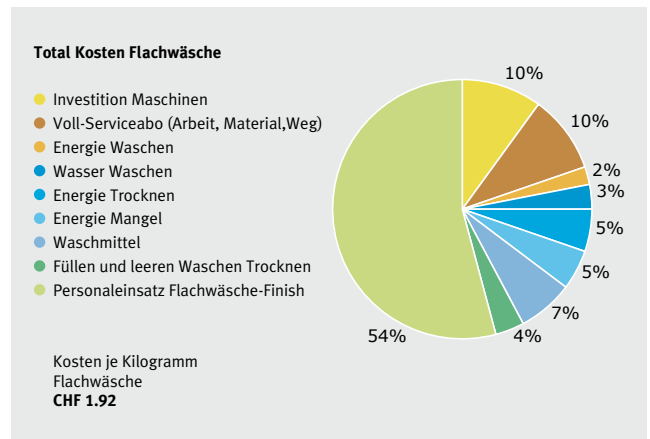

Die eigene Wäscherei: Eine gewinnbringende Investition

Bei genauen Bedarfsanalysen unter Berücksichtigung sämtlicher Kostenfaktoren wie Maschinenkauf, Raumnutzung, Waschmittel, Unterhalt, Amortisation, Personalaufwand erzielt eine neu eingerichtete Wäscherei enorme Einsparungen. Unsere Schulthess-Berater kalkulieren Ihnen, wieviel Sie mit einer optimierten Lingerie sparen. Lassen Sie sich diese unverbindliche Offerte nicht entgehen – Ihre Erfolgsrechnung wird davon deutlich profitieren.