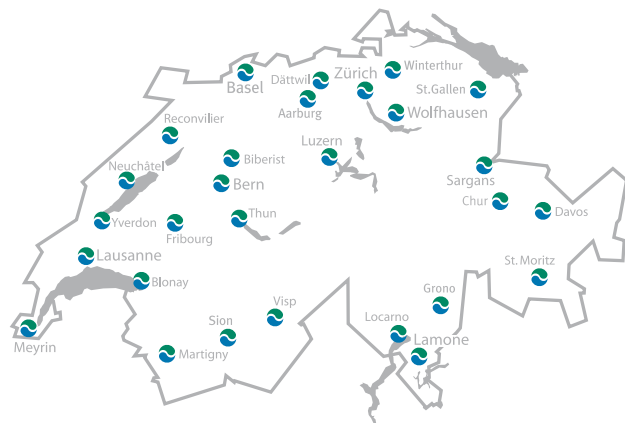

## Ein dichtes Service-Netz

Unsere Kundendienstorganisation hilft Ihnen im Falle eines Falles mit umfangreichen und kompetenten Serviceleistungen weiter. Unser Netz umfasst 4 Kundendienst-Zentren sowie Kuhn Design in Basel, 3 Kundendienst-Niederlassungen und 19 Servicestellen. 150 qualifizierte Servicetechniker sind in der ganzen Schweiz für unsere Kunden im Einsatz.