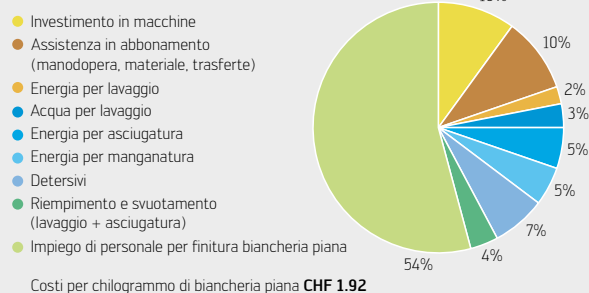

Costi totali per biancheria piana

La lavanderia in proprio: un investimento redditizio

Una precisa analisi del fabbisogno che tenga conto di tutti i fattori di costo, quali acquisto di macchinari, occupazione di locali, detersivi, manutenzione, ammortamento e impiego di personale, consente a una lavanderia di nuovo allestimento, di realizzare considerevoli economie. I nostri consulenti sono pronti a calcolare per voi quanto una lavanderia ottimizzata possa farvi risparmiare. Non fatevi sfuggire questa proposta non vincolante: il vostro conto economico ne trarrà sicuri vantaggi.