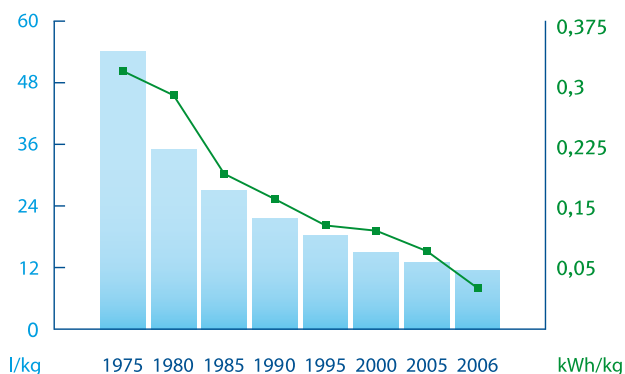

Típico de Schulthess: Eficiente, duradero, rentable

Una tecnología innovadora y nuestra larga experiencia nos han convertido en uno de los principales ofertadores de lavacentrífugas y de secadoras. No en vano el nombre de Schulthess está considerado entre los usuarios profesionales como garantía de brillantes soluciones.

Calidad como máximo objetivo

Un hilo conductor de nuestra estrategia de calidad es la fidelidad a Suiza como nuestro lugar de desarrollo y de fabricación. Desde 1917, nuestros productos destinados al mercado europeo se fabrican en Wolfhausen, próxima a Zúrich, con las más modernas tecnologías de fabricación y la más alta fiabilidad. Y así seguirá siendo.

Convincentemente económico y ecológico

Las soluciones de lavado de Schulthess cuidan la colada y también se fijan en el monedero: máxima eficiencia y mínimos costes de funcionamiento. Teniendo en cuenta su bajo consumo de electricidad, de agua y de detergente, el resultado salta inmediatamente a la vista. Naturalmente,

nuestra empresa no sólo es titular de la certificación de gestión de calidad ISO 9001 sino también de la certificación de gestión medioambiental ISO 14001. Los aparatos de Schulthess son compatibles con la protección del medio ambiente incluso ya desde su proceso de fabricación.

Apreciados en toda Europa

Los conocimientos acumulados, la permanente actividad de innovación y la elevada capacidad de fabricación de Schulthess no sólo se aplican en nuestros propios aparatos. También algunas renombradas marcas europeas saben apreciar el sello de calidad SWISS MADE y nos encargan fabricar sus aparatos. La colaboración con conocidos y acreditados distribuidores garantiza que todos los clientes dispongan en cualquier parte y en todo momento de un