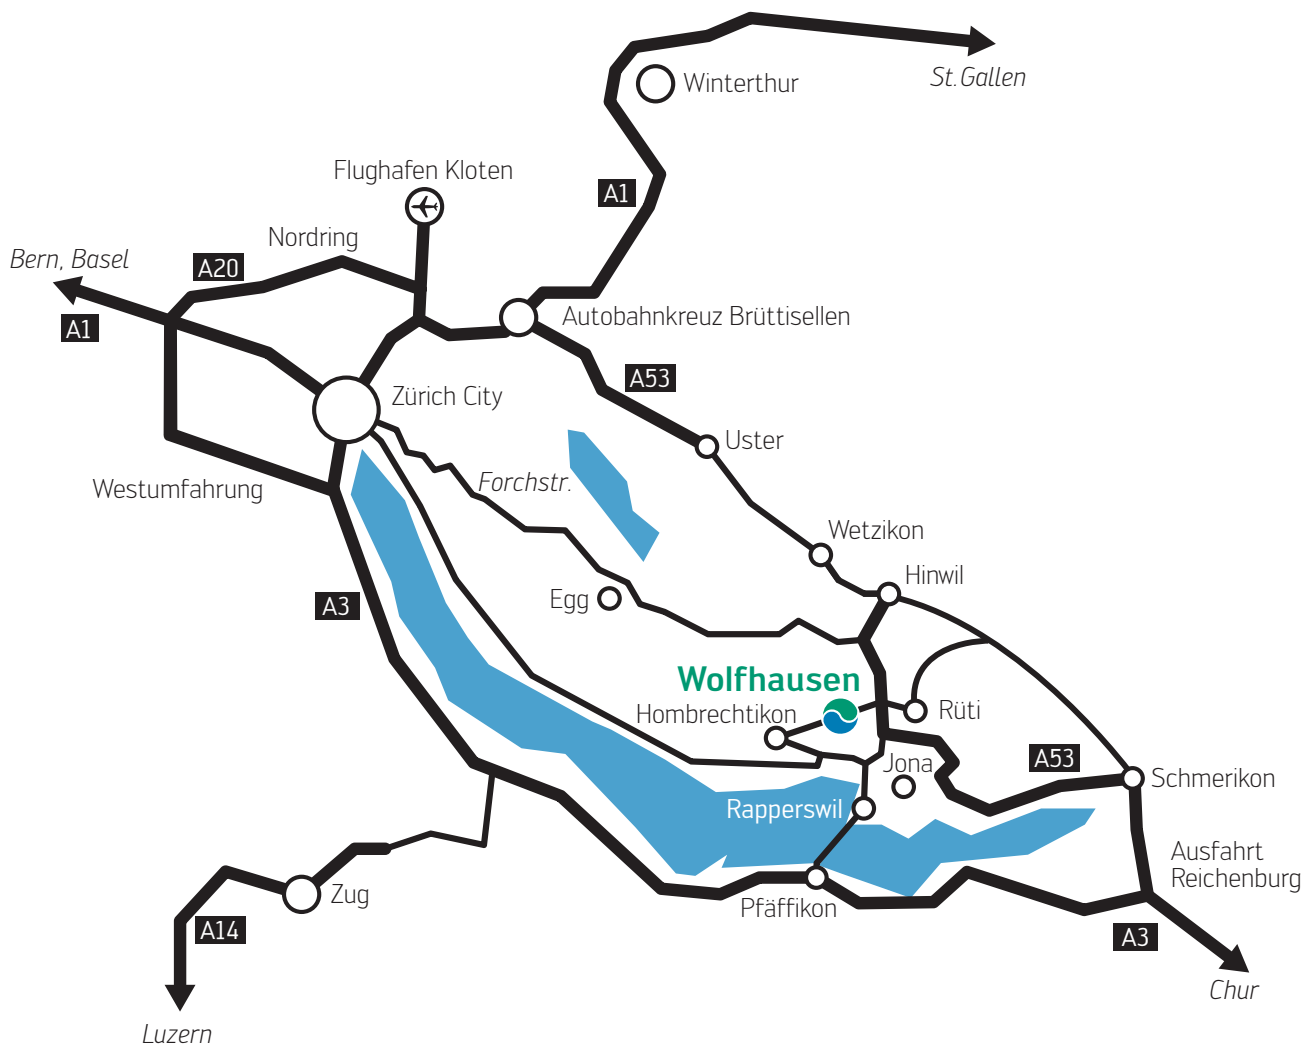

Lageplan und Anfahrt

Adresse

Landstrasse 37
CH-8633 Wolfhausen

Öffentliche Verkehrsmittel

-  S5 und S15 bis Bahnhof Bubikon
-  880, ab Bahnhof Bubikon bis Haltestelle «Post» oder «Zinkereistrasse» in Wolfhausen

Auto

Autobahn A53, Autobahnausfahrt 11, Rüti (ZH)/Hombrechtikon, Richtung Hombrechtikon, 4 km bis Wolfhausen