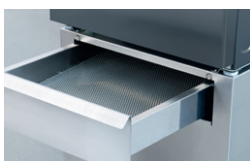

Wellnesscenter (9):

u. A. 40 °C Express für Frottee Handtücher, 60 °C Baumwolle Desinfektion, 60 °C Duvet, Kissen

Sockel mit Flusenfilterschublade

Extreme Verschmutzungen von Mopps und Wischtüchern werden mit den profiClean-Programmen für Gebäudereiniger effizient entfernt. Um der Verstopfung der Ablaufrohre durch Flusen vorzubeugen, ist die baseLine-Waschmaschine neu mit einem Sockel mit integrierter Flusenfilterschublade ausgerüstet, die speziell an die Bedürfnisse der Gebäudereinigung angepasst ist.