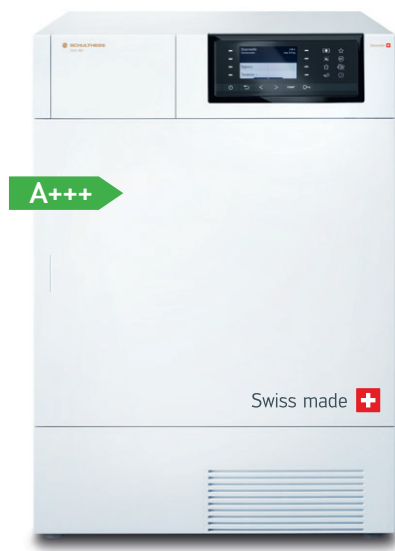

Wäschetrockner für das Eigenheim

Spirit 660 – Solid Gold

Produkt-Nr. 8660.2U1

Modell für schonendes Wäschetrocknen. Grosses 4,3"-Farbdisplay, 1 bis 8 kg Füllmenge und LED-Trommelbeleuchtung, Zeitvorwahl bis 7 Wochentage und separates Zeitprogramm von 10 bis 150 Min.

Füllmenge: 1–8 kg

Ausstattung

- Grosses 4,3"-Farbdisplay
- Trocknungskorb für empfindliche Wäschestücke und Turnschuhe
- Kondensationstrockner mit integrierter Wärmepumpe und Autoclean (automatisches Maschinenreinigungssystem) für konstante Energieeffizienz über die gesamte Lebensdauer
- Beste Kondensationseffizienz
- Antibac-Programm für hygienisches Wäschetrocknen
- Pollenclean-Programm befreit Textilien von Pflanzenpollen
- Hervorragende Geräuschisolierung, max. 61 dB(A)
- LED-Trommelbeleuchtung
- Knitterschutz
- Elektronische Restfeuchtemessung
- Restzeit- und Programmablaufanzeige, Zeitvorwahl bis 7 Wochentage
- Signalton mit variabler Lautstärke bei Programmende
- Türöffnungswinkel 180°, grosse Einfüllöffnung Ø 36/31 cm
- Türanschlag rechts oder links