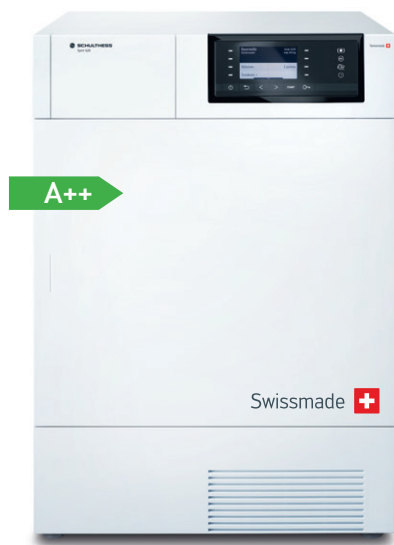

## Spirit 620

Produkt-Nr. 8620.2

Modell «Standard Plus» für schonendes Wäschetrocknen. Grosses 4,3"-Farbdisplay, 1 bis 8 kg Füllmenge, Zeitvorwahl bis 7 Wochentage und separates Zeitprogramm von 10 bis 150 Min.

### Ausstattung

- Grosses 4,3"-Farbdisplay
- Kondensationstrockner mit integrierter Wärmepumpe und Autoclean (automatisches Maschinenreinigungssystem) für konstante Energieeffizienz über die gesamte Lebensdauer
- Beste Kondensationseffizienz
- Hervorragende Geräuschisolation, max. 62 dB(A)
- Knitterschutz
- Elektronische Restfeuchtemessung
- Restzeit- und Programmablaufanzeige, Zeitvorwahl bis 7 Wochentage
- Signalton mit variabler Lautstärke bei Programmende
- Türöffnungswinkel 180°. grosse Einfüllöffnung Ø 36/31 cm
- Türanschlag rechts oder links

### Modell

- Weiss