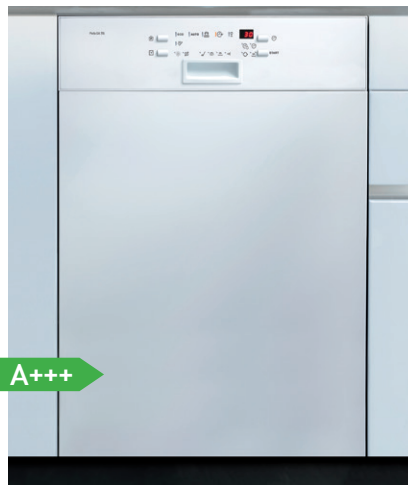

Perla GA 55i

Produkt-Nr. 9372 Weiss / 9373 Braun

Sparsame Geschirrspülmaschine in CH-Norm für 12 Massgedecke. Mit weisser oder brauner Türfront (Zubehör) kann jeder integrierte Geschirrspüler auch als Einbaumodell eingesetzt werden.

Ausstattung

- Fassungsvermögen: 12 internationale Massgedecke, Tellerdurchmesser bis 30 cm
- Geschirrkörbe: Oberkorb höhenverstellbar
Besteckeinsätze und Tassenablage variabel
- Trocknungsart: geräuschloses Trocknen mit patentiertem Kondensationssystem, ohne Dampfaustritt
- Satellitensprüharm mit Doppelrotationskopf

Zusatzausrüstung/Optionen

- Türfront in Weiss oder Braun
- Holzsockel in Schwarz, kunststoffbeschichtet, Höhe 10 cm

Aufstellung und Anschlüsse

- Höhe/Breite/Tiefe 75,9/54,6/57,0 cm
- Leergewicht 38,7 kg
- Elektrischer Anschluss 230 1N~ 50 Hz, 1,95 kW, 10 A
- Wasseranschluss kalt oder warm bis 60 °C, G ¾"
1,8 m Kunststoff-Hochdruckschlauch
- Wasserdruck 0,5–8 bar
- Wasserablauf 1,5 m Schlauch, Rücksaugverhinderung