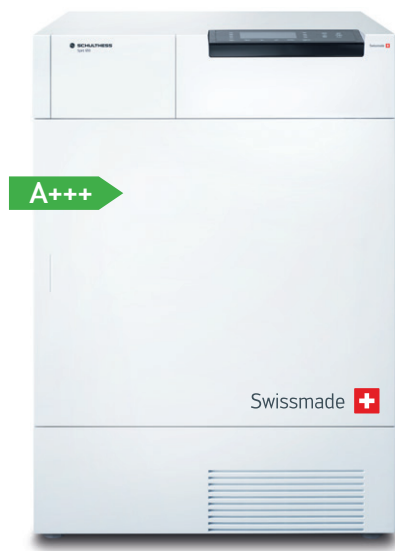

Wäschetrockner für das Eigenheim

Spirit 650

Produkt-Nr. 8650.2G

Modell «Top» für schonendes Wäschetrocknen. Grosses 4,3"-Farbdisplay, 1 bis 8 kg Füllmenge und LED-Trommelbeleuchtung, Zeitvorwahl bis 7 Wochentage und separates Zeitprogramm von 10 bis 150 Min.

Füllmenge: 1–8 kg

Ausstattung

- Grosses 4,3"-Farbdisplay
- Kondensationstrockner mit integrierter Wärmepumpe und Autoclean (automatisches Maschinenreinigungssystem) für konstante Energieeffizienz über die gesamte Lebensdauer
- Beste Kondensationseffizienz
- Pollenclean-Programm befreit Textilien von Pflanzenpollen
- Petplus-Programm entfernt Tierhaare und Allergene
- Hervorragende Geräuschisolierung, max. 61 dB(A)
- LED-Trommelbeleuchtung
- Knitterschutz
- Elektronische Restfeuchtemessung
- Restzeit- und Programmablaufanzeige, Zeitvorwahl bis 7 Wochentage
- Signalton mit variabler Lautstärke bei Programmende
- Türöffnungswinkel 180°, grosse Einfüllöffnung Ø 36/31 cm
- Türanschlag rechts oder links