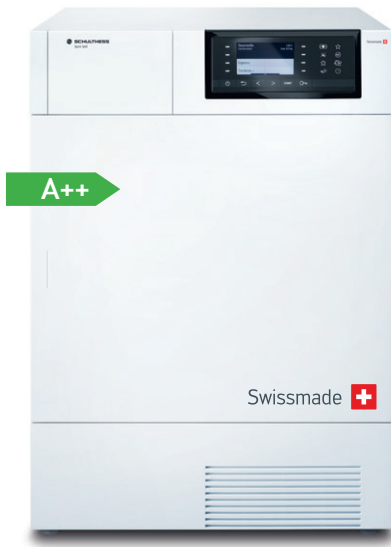

Wäschetrockner für das Eigenheim

Spirit 640

Produkt-Nr. 8640.1

Modell «Top Plus» für schonendes Wäschetrocknen. Grosses 4,3"-Farbdisplay, 1 bis 8 kg Füllmenge und LED-Trommelbeleuchtung, Zeitvorwahl bis 7 Wochentage und separates Zeitprogramm von 10 bis 150 Min.

Füllmenge: 1–8 kg

Ausstattung

- Grosses 4,3"-Farbdisplay
- Trocknungskorb für empfindliche Wäschestücke und Turnschuhe
- Kondensationstrockner mit integrierter Wärmepumpe und Autoclean-Maschinenreinigungssystem für konstante Energieeffizienz über die gesamte Lebensdauer
- Beste Kondensationseffizienz
- Antibac-Programm für hygienisches Wäschetrocknen
- Pollenclean-Programm befreit Textilien von Pflanzenpollen
- Hervorragende Geräuschisolierung, max. 63 dB(A)
- LED-Trommelbeleuchtung
- Knitterschutz
- Elektronische Restfeuchtemessung
- Restzeit- und Programmablaufanzeige, Zeitvorwahl bis 7 Wochentage
- Signalton mit variabler Lautstärke bei Programmende
- Türöffnungswinkel 180°, grosse Einfüllöffnung Ø 36/31 cm
- Türanschlag rechts oder links