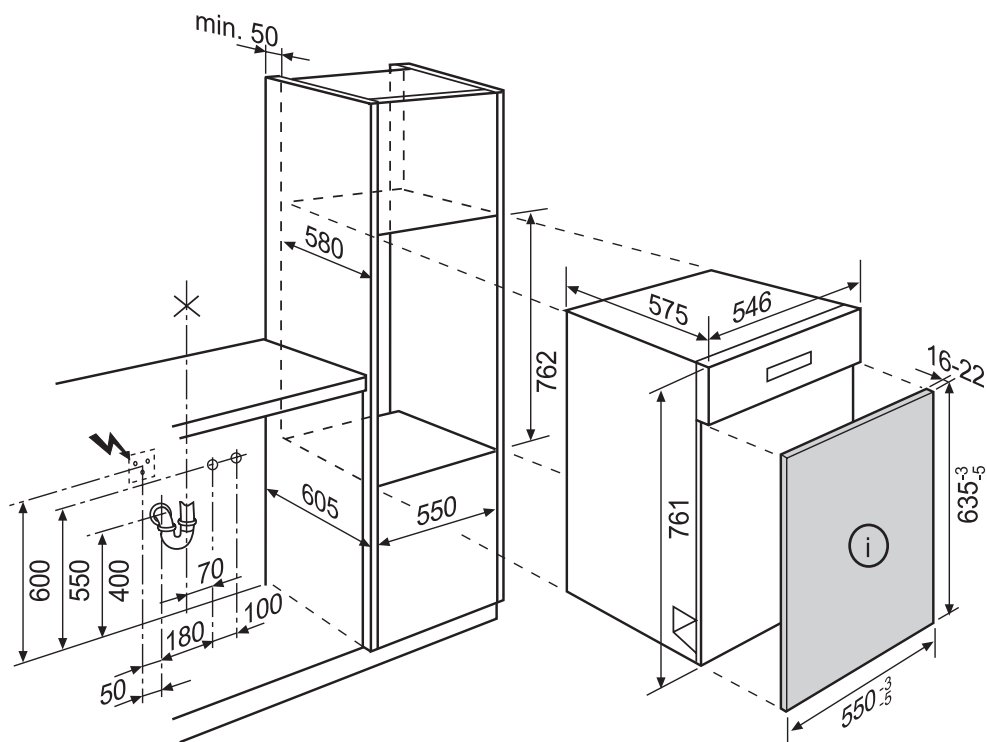

Perla GS 55 i

Integrierbarer Geschirrspüler Breite 55 cm

Lave-vaisselle intégrable largeur 55 cm

Lavastoviglia integrabile larghezza 55 cm

Kabel-Schlauchlängen
Longueur du câble et des tuyaux
Lunghezza del cavo e tubi

Vi = min. 2,5 kg – max. 12,5 kg

01 2012 SMAG/MAG

Perla GS 55 i

Einbaugeschirrspüler Breite 55 cm

Lave-vaisselle encastrable largeur 55 cm

Lavastoviglie da incasso larghezza 55 cm

Kabel-Schlauchlängen
Longueur du câble et des tuyaux
Lunghezza del cavo e tubi

Länge ab Geräteseitenwand (cm)
Longueur à partir du côté de l'appareil (cm)
Lunghezza a partire del apparecchio (cm)

	links/gauche/sinistra	rechts/droite/destra
Zulaufschlauch/Tuyau d'arrivée/Tubo di carico	150	120
Ablaufschlauch/Tuyau d'écoulement/Tubo di scarico	125	165
Netzkabel/Câble électrique/Cavo elettrico	130	120

01 2012 SMAG/MAG

Perla GS 55 i

Einbau im Hochschrank

Encastrement dans l'armoire haute

Incasso a colonna

Kabel-Schlauchlängen
Longueur du câble et des tuyaux
Lunghezza del cavo e tubi

Länge ab Geräteseitenwand (cm)
Longueur à partir du côté de l'appareil (cm)
Lunghezza a partire del apparecchio (cm)