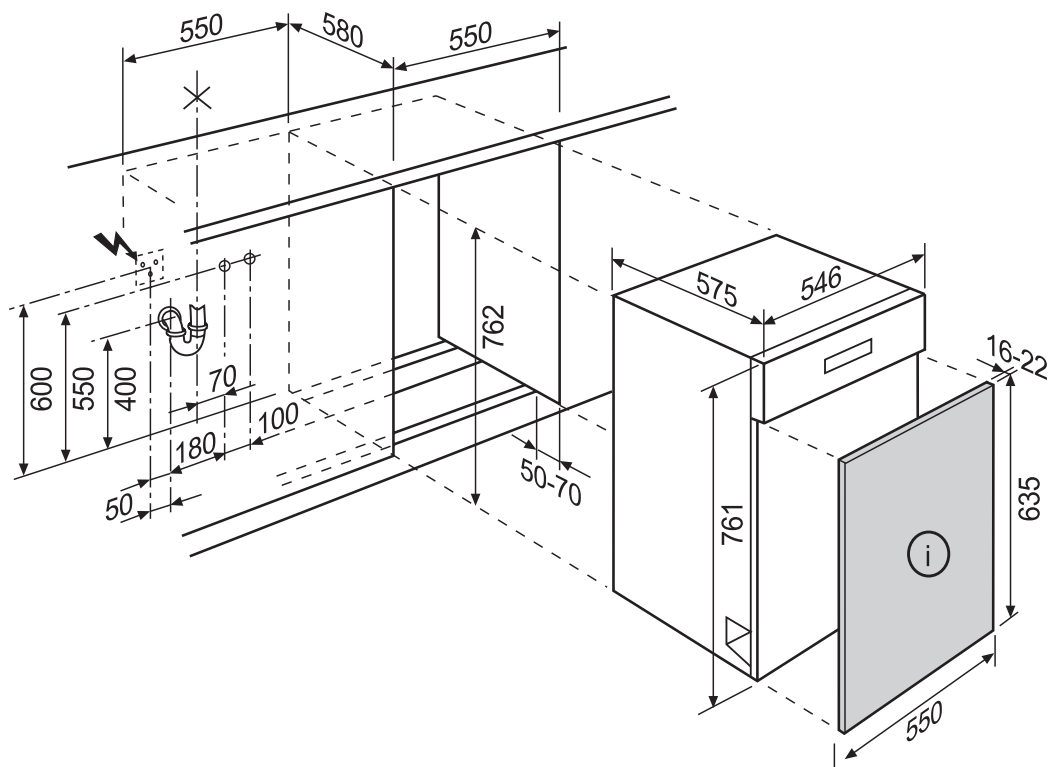

Perla GS 55 i

Integrierbarer Geschirrspüler Breite 55 cm

Lave-vaisselle intégrable largeur 55 cm

Lavastoviglia integrabile larghezza 55 cm

Kabel-Schlauchlängen
Longueur du câble et des tuyaux
Lunghezza del cavo e tubi

Länge ab Geräteseitenwand (cm)
Longueur à partir du côté de l'appareil (cm)
Lunghezza a partire del apparecchio (cm)

	links/gauche/sinistra	rechts/droite/destra
Zulaufschlauch/Tuyau d'arrivée/Tubo di carico	150	120
Ablaufschlauch/Tuyau d'écoulement/Tubo di scarico	125	165
Netzkabel/Câble électrique/Cavo elettrico	130	120

Vi = min. 2,5 kg – max. 12,5 kg

01 2012 SMAG/MAG

Perla GS 55 i

Einbaugeschirrspüler Breite 55 cm

Lave-vaisselle encastrable largeur 55 cm

Lavastoviglie da incasso larghezza 55 cm

Kabel-Schlauchlängen
Longueur du câble et des tuyaux
Lunghezza del cavo e tubi