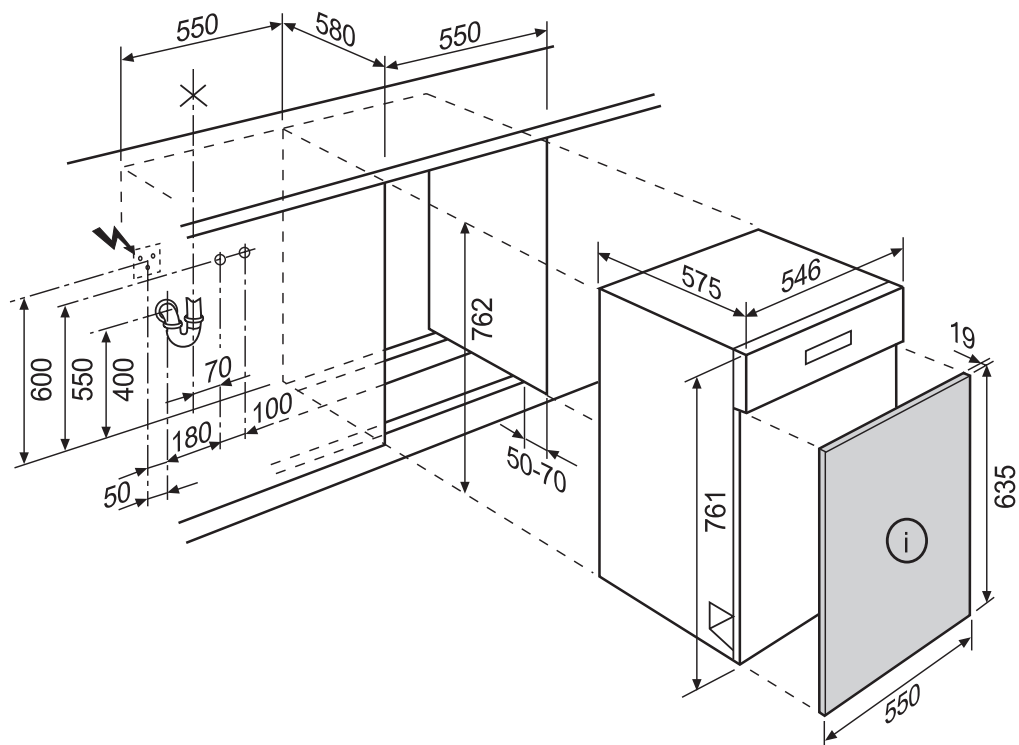

Perla GS 55 i

Integrierbarer Geschirrspüler Breite 55 cm

Lave-vaisselle intégrable largeur 55 cm

Lavastoviglia integrabile larghezza 55 cm

Kabel-Schlauchlängen
Longueur du câble et des tuyaux
Lunghezza del cavo e tubi

Länge ab Geräteseitenwand (cm)
Longueur à partir du côté de l'appareil (cm)
Lunghezza a partire del apparecchio (cm)

	links/gauche/sinistra	rechts/droite/destra
Zulaufschlauch/Tuyau d'arrivée/Tubo di carico	150	120
Ablaufschlauch/Tuyau d'écoulement/Tubo di scarico	125	165
Netzkabel/Câble électrique/Cavo elettrico	130	120

Vi = min. 2,5 kg – max. 12,5 kg

01 2012 SMAG/MAG

Perla GS 55 i

Einbaugeschirrspüler Breite 55 cm

Lave-vaisselle encastrable largeur 55 cm

Lavastoviglie da incasso larghezza 55 cm

Kabel-Schlauchlängen
Longueur du câble et des tuyaux
Lunghezza del cavo e tubi