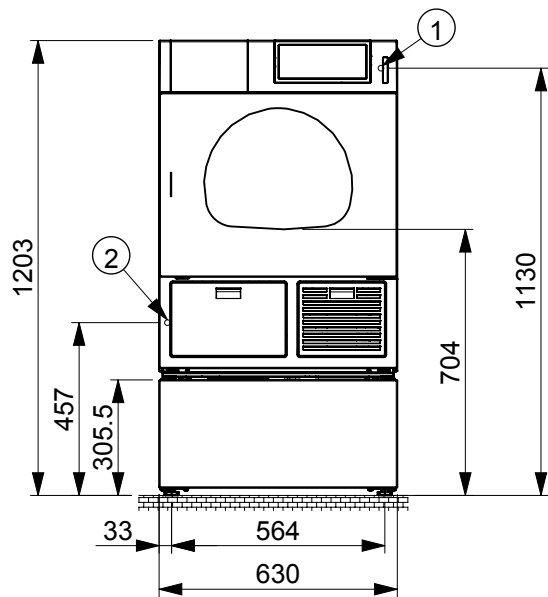

Deutsch	Français	Italiano	English
①	Elektroanschluss	Raccordement électrique	Collegamento elettrico	Electrical connection
②	Anschluss Kondensatablauf	Raccordement évacuation de la condensation	Scarico della condensa	Condensation outflow connecton

Massblatt Wärmepumpentrockner Breite 630
Plan d'installation sèche-linges thermopompe laugeur 630
Piano d'installazione asciugatrice termopompa larghezza 630
Dimensioned drawing heat pump dryer width 630

Gez.	05.04.2016	rsc
Frg.	31.03.2017	rsc
Geä.	09.03.2017	FOA

Masstab: 1:20

638668AD