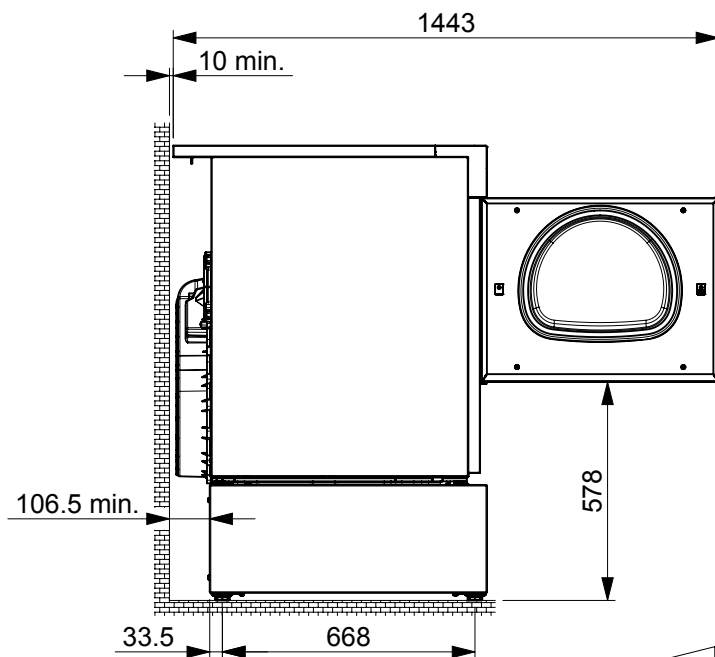

Türumbandung mit Umbandungsset optional möglich  
 Charnières avec set de déplacement disponibles en option  
 Optional re-hinging kit to change door hinge side  
 Montaggio opposto delle cerniere possibile con il set disponibile separatamente

Massblatt Wärmepumpentrockner Breite 630  
 Plan d'installation sèche-linges thermopompe laugeur 630  
 Piano d'installazione asciugatrice termopompa larghezza 630  
 Dimensioned drawing heat pump dryer width 630

|      |            |     |
|------|------------|-----|
| Gez. | 05.04.2016 | rsc |
| Frg. | 31.03.2017 | rsc |
| Geä. | 09.03.2017 | FOA |

Masstab: 1:20

**638668AD**