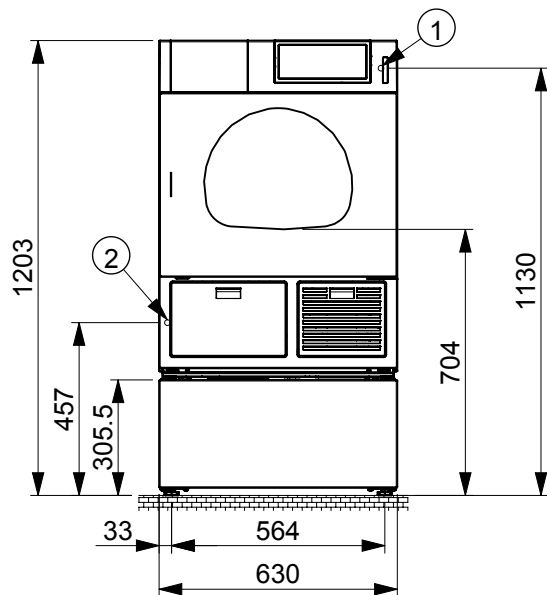

Deutsch	Français	Italiano	English
①	Elektroanschluss	Raccordement électrique	Collegamento elettrico	Electrical connection
②	Anschluss Kondensatablauf	Raccordement évacuation de la condensation	Scarico della condensa	Condensation outflow connecton

Massblatt Wärmepumpentrockner Breite 630
Plan d'installation sèche-linges thermopompe laugeur 630
Piano d'installazione asciugatrice termopompa larghezza 630
Dimensioned drawing heat pump dryer width 630

Gez.	05.04.2016	rsc
Frg.	31.03.2017	rsc
Geä.	09.03.2017	FOA

Masstab: 1:20

638668AD