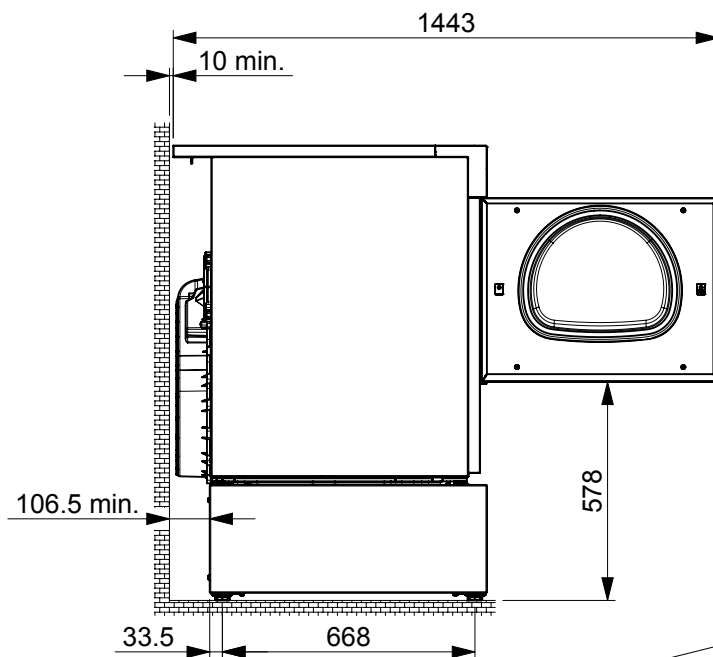

Türumbandung mit Umbandungsset optional möglich
 Charnières avec set de déplacement disponibles en option
 Optional re-hinging kit to change door hinge side
 Montaggio opposto delle cerniere possibile con il set disponibile separatamente

Massblatt Wärmepumpentrockner Breite 630
 Plan d'installation sèche-linges thermopompe laugeur 630
 Piano d'installazione asciugatrice termopompa larghezza 630
 Dimensioned drawing heat pump dryer width 630