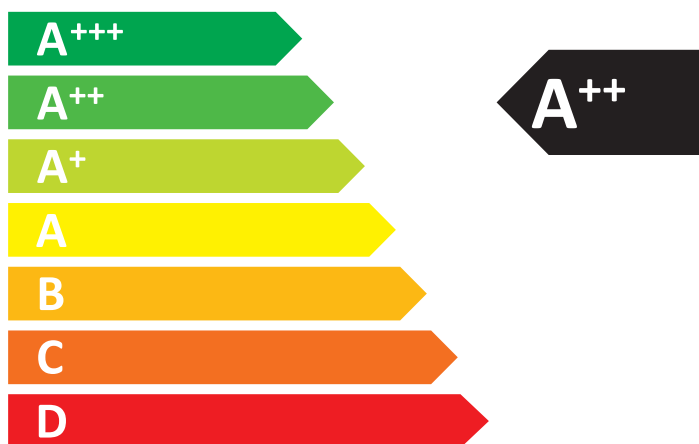

ENERG

енергия - ενεργεια

SCHULTHESS

Spirit topLine 830

ENERGIA · ЕНЕРГИЯ · ΕΝΕΡΓΕΙΑ
ENERGIJA · ENERGY · ENERGIE
ENERGI

236
kWh/annum

108
min/cycle*

8,0
kg