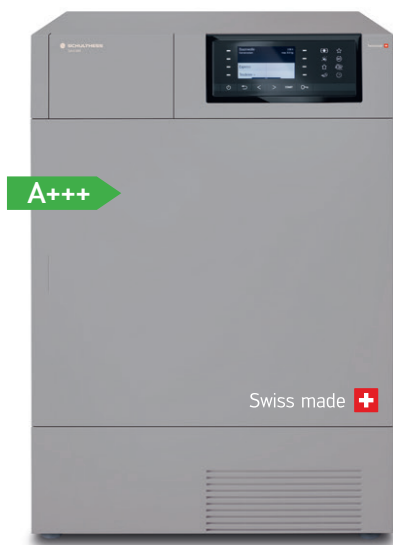

Asciugatrice per casa unifamiliare

Spirit 660 – Ever Rose

N. di prodotto 8660.2U2

Modello per asciugatura delicata. Ampio display a colori da 4,3", capacità di carico 1 a 8 kg e illuminazione del tamburo a LED, avvio ritardato fino a 7 giorni ed asciugatura a tempo da 10 a 150 min.

Capacità di carico: 1–8 kg

Dotazione

- Ampio display a colori da 4,3"
- Cestello di asciugatura per capi delicati e scarpe da ginnastica
- Asciugatrice a condensazione con pompa di calore integrata e sistema di autopulizia Autoclean per un'efficienza energetica inalterata per tutta la durata dell'apparecchio
- Migliore efficienza di condensazione
- Programma Antibac per asciugare e igienizzare contemporaneamente
- Il programma Pollenclean elimina i pollini dai tessuti
- Eccellente isolamento acustico, max. 61 dB(A)
- Illuminazione del tamburo a LED
- Antipiega
- Misurazione elettronica dell'umidità residua
- Indicazione del tempo di asciugatura residuo e delle fasi del programma, avvio ritardato fino a 7 giorni
- Segnale acustico a volume variabile a fine programma
- Sportello con angolo di apertura di 180°, ampia apertura di carico Ø 36/31 cm
- Cerniera dello sportello a destra o a sinistra