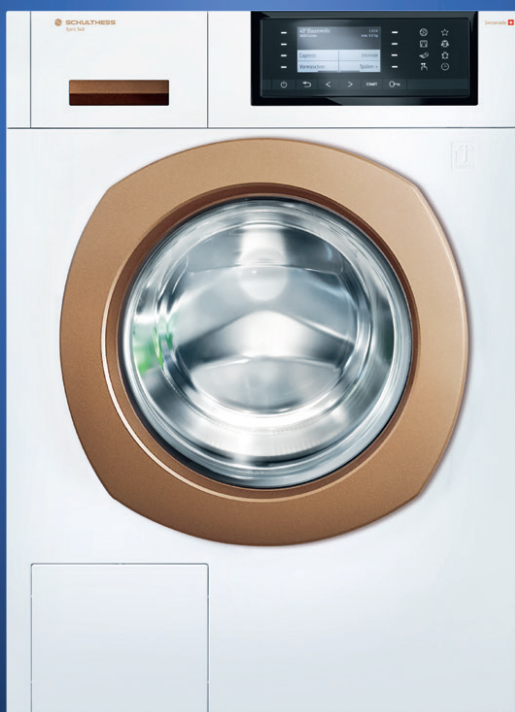

SPICCA

per longevità e qualità.

Per gli amanti del design

Spirit 540 – Solid Gold

Modello con ampio display a colori da 4,3", capacità di carico 1 a 8 kg e illuminazione del tamburo a LED. Brevi tempi di lavaggio svizzeri da 20 a 90 °C. Gruppi di programma: Sportswear, Homecare, Businesswear, Antibac, Softcare. Avvio ritardato fino a 7 giorni.

- Lavaggio Espresso a partire da 20 min, da 20 a 90 °C
- Preferiti
- 3D-Powerclean 40/60 °C, 57 min
- Quickwash 30 °C, 15 min
- Rilevatore dello sporco, indicazione di carico e di dosaggio detersivo
- Tamburo 3D
- Sportello cromato
- Vasca in acciaio cromato
- Aquasafe