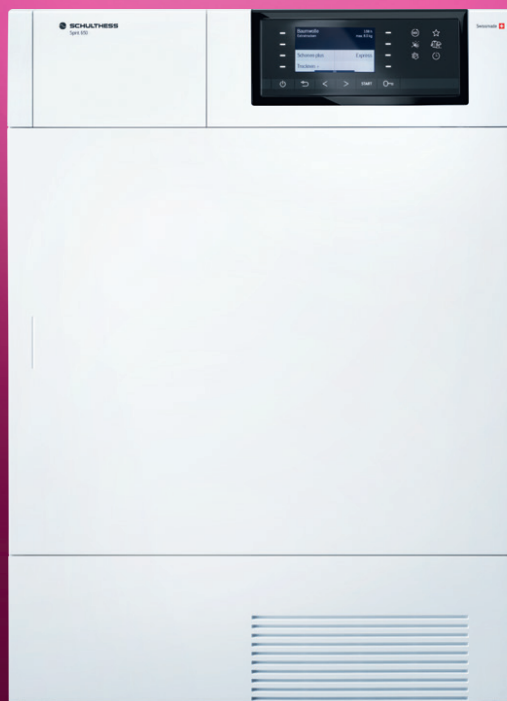

# Pour l'agenda serré

Spirit 650 – Great Dry

Modèle pour un séchage du linge en douceur et grand écran couleur 4,3", capacité de remplissage de 1 à 8 kg et éclairage à LED du tambour. Départ différé jusqu'à 7 jours et programmation séparée de la durée de séchage de 10 à 150 min.