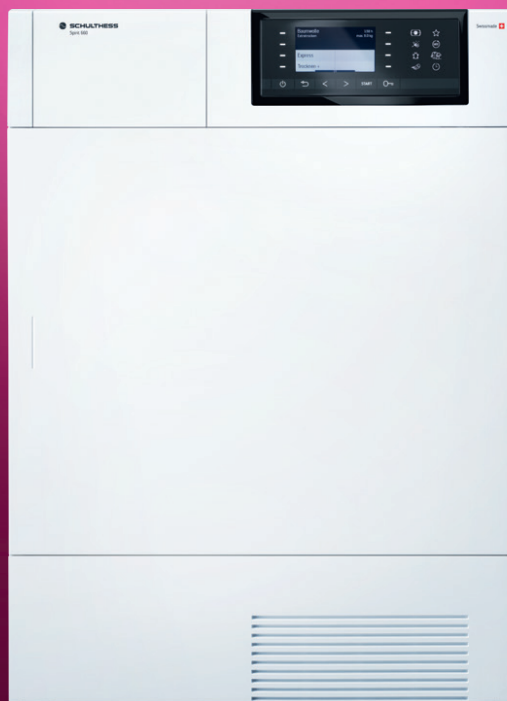

SE DISTINGUE.

Par sa durée de vie et sa qualité.

Pour les grandes exigences

Spirit 660 – Power Dry

Modèle pour un séchage du linge en douceur et grand écran couleur 4,3", capacité de remplissage de 1 à 8 kg et éclairage à LED du tambour. Départ différé jusqu'à 7 jours et programmation séparée de la durée de séchage de 10 à 150 min.