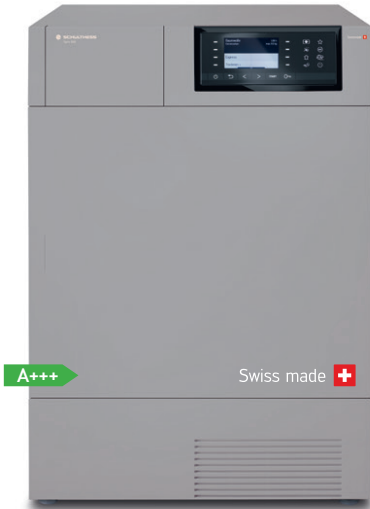

SE DISTINGUE.

Par sa durée de vie et sa qualité.

Pour amateurs de design

Spirit 660 – Ever Rose

Modèle pour un séchage du linge en douceur et grand écran couleur 4,3", capacité de remplissage de 1 à 8 kg et éclairage à LED du tambour. Départ différé jusqu'à 7 jours et programmation séparée de la durée de séchage de 10 à 150 min.