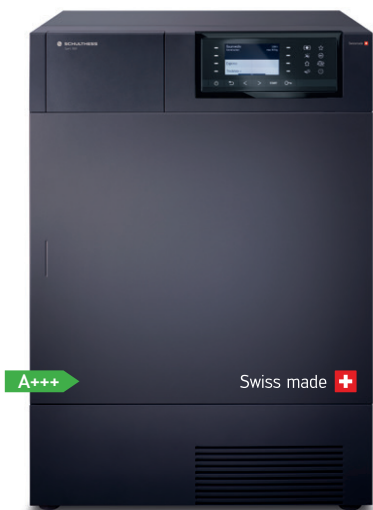

# Pour amateurs de design

Spirit 660 – Titan Rock

Modèle pour un séchage du linge en douceur et grand écran couleur 4,3", capacité de remplissage de 1 à 8 kg et éclairage à LED du tambour. Départ différé jusqu'à 7 jours et programmation séparée de la durée de séchage de 10 à 150 min.