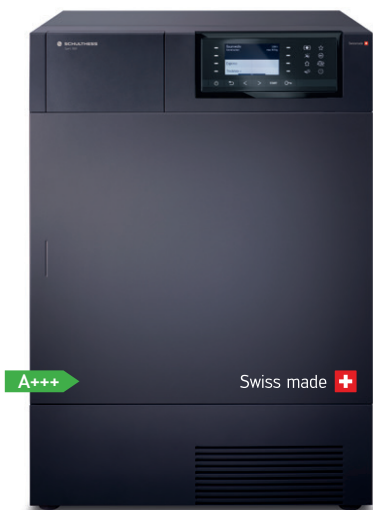

# Per gli amanti del design

Spirit 660 – Titan Rock

Modello per asciugatura delicata. Ampio display a colori da 4,3", capacità di carico 1 a 8 kg e illuminazione del tamburo a LED, avvio ritardato fino a 7 giorni ed asciugatura a tempo da 10 a 150 min.