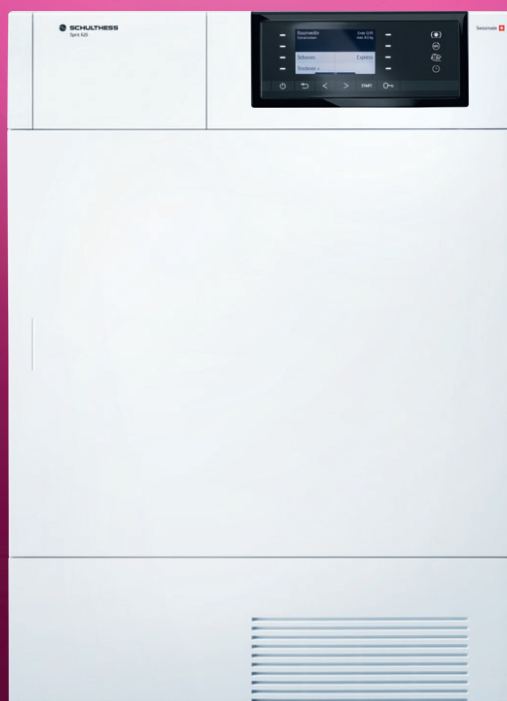

SPICCA

per longevità e servizio clienti.

Per efficienti

Spirit 620 – Super Dry

Modello per asciugatura delicata. Ampio display a colori da 4,3", capacità di carico 1 a 8 kg, avvio ritardato fino a 7 giorni ed asciugatura a tempo da 10 a 150 min