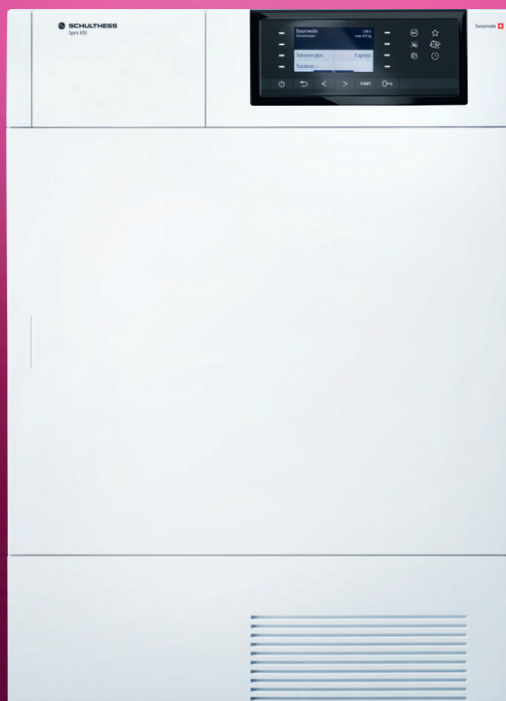

SPICCA

per longevità e qualità.

Per indaffarati

Spirit 650 – Great Dry

Modello per asciugatura delicata. Ampio display a colori da 4,3", capacità di carico 1 a 8 kg e illuminazione del tamburo a LED, avvio ritardato fino a 7 giorni ed asciugatura a tempo da 10 a 150 min.