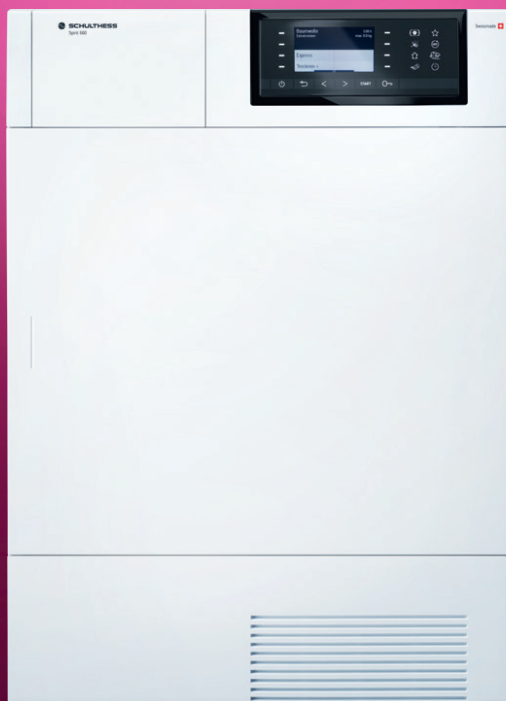

SPICCA

per longevità e qualità.

Per esigenti

Spirit 660 – Power Dry

Modello per asciugatura delicata. Ampio display a colori da 4,3", capacità di carico 1 a 8 kg e illuminazione del tamburo a LED, avvio ritardato fino a 7 giorni ed asciugatura a tempo da 10 a 150 min.