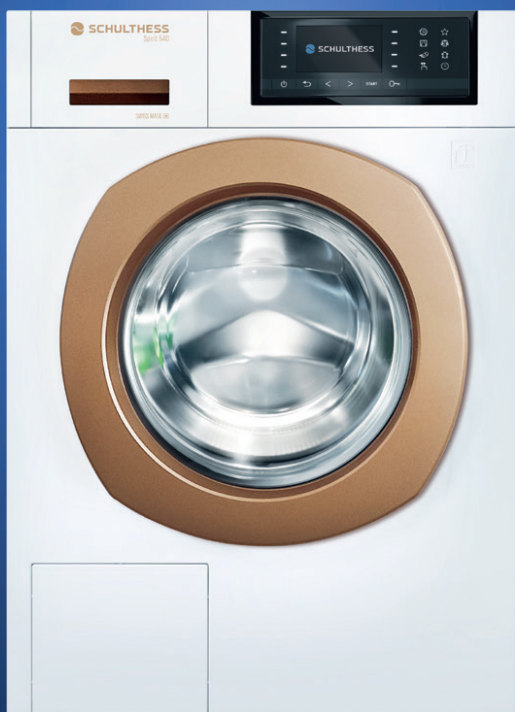

# Per gli amanti del design

Spirit 540 – Solid Gold

Modello «Solid Gold» con ampio display a colori da 4,3", capacità di carico 1 a 8 kg e illuminazione del tamburo a LED. Brevi tempi di lavaggio svizzeri da 20 a 90 °C, cleanJet Technology. Gruppi di programma: Sportswear, Homecare, Businesswear, Antibac, Softcare. Avvio ritardato fino a 7 giorni.

- Lavaggio Espresso a partire da 20 min, da 20 a 90 °C
- Preferiti
- cleanJet-Programme 20 bis 90 °C
- 3D-Powerclean 40/60 °C, 57 min
- Quickwash 30 °C, 15 min
- Rilevatore dello sporco, indicazione di carico e di dosaggio detersivo
- Tamburo 3D
- Sportello cromato
- Vasca in acciaio cromato
- Aquastop