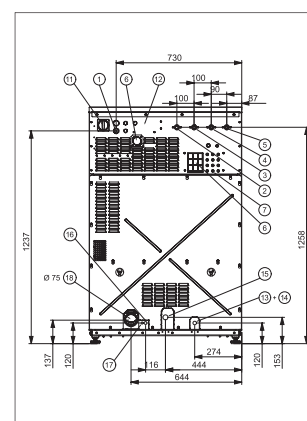

Dimensioni	wmi 100	wmi 130	wmi 160
Larghezza	887 mm	887 mm	887 mm
Profondità	788 mm	903 mm	1003 mm
Altezza	1376 mm	1376 mm	1376 mm

- 1 Allacciamento elettrico
- 2 Allacciamento per acqua calda o per acqua fredda dura
- 3-5 Acqua fredda dura o dolce
- 6 Troppopieno / Scarico d'aria
- 7 Allacciamento per il detersivo liquido
- 8 Ingombro minimo
- 9 Piede di supporto
- 10 Zoccolo
- 11 Interruttore principale
- 12 Targa dei dati di funzionamento
- 13 Vapore indiretto, mandata
- 14 Vapore diretto, ritorno
- 15 Vapore diretto
- 16 Con riscaldamento a vapore: aria di guida (standard) acqua di guida (optional)
- 17 Acqua di guida, ritorno
- 18 Tubo di scarico