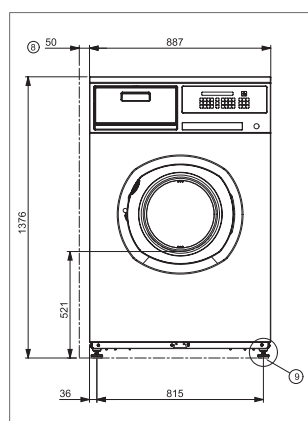

Dimensioni	wmi 100	wmi 130	wmi 160
Larghezza	887 mm	887 mm	887 mm
Profondità	788 mm	903 mm	1003 mm
Altezza	1376 mm	1376 mm	1376 mm

- 1 Allacciamento elettrico
- 2 Allacciamento per acqua calda o per acqua fredda dura
- 3-5 Acqua fredda dura o dolce
- 6 Troppopieno / Scarico d'aria
- 7 Allacciamento per il detersivo liquido
- 8 Ingombro minimo
- 9 Piede di supporto
- 10 Zoccolo
- 11 Interruttore principale
- 12 Targa dei dati di funzionamento
- 13 Vapore indiretto, mandata
- 14 Vapore diretto, ritorno
- 15 Vapore diretto
- 16 Con riscaldamento a vapore: aria di guida (standard) acqua di guida (optional)
- 17 Acqua di guida, ritorno
- 18 Tubo di scarico