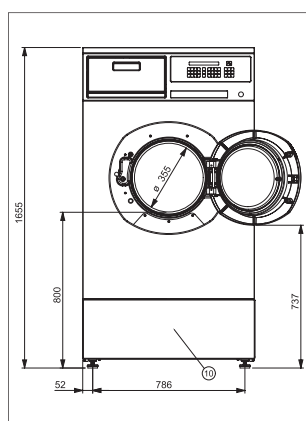

Dimensioni	wmi 100	wmi 130	wmi 160
Larghezza	887 mm	887 mm	887 mm
Profondità	788 mm	903 mm	1003 mm
Altezza	1376 mm	1376 mm	1376 mm

- 1 Allacciamento elettrico
- 2 Allacciamento per acqua calda o per acqua fredda dura
- 3-5 Acqua fredda dura o dolce
- 6 Troppopieno / Scarico d'aria
- 7 Allacciamento per il detersivo liquido
- 8 Ingombro minimo
- 9 Piede di supporto
- 10 Zoccolo
- 11 Interruttore principale
- 12 Targa dei dati di funzionamento
- 13 Vapore indiretto, mandata
- 14 Vapore diretto, ritorno
- 15 Vapore diretto
- 16 Con riscaldamento a vapore: aria di guida (standard) acqua di guida (optional)
- 17 Acqua di guida, ritorno
- 18 Tubo di scarico