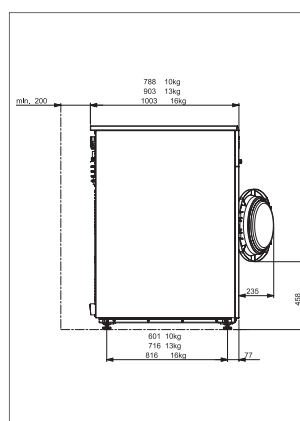

Dimensioni	wmi 100	wmi 130	wmi 160
Larghezza	887 mm	887 mm	887 mm
Profondità	788 mm	903 mm	1003 mm
Altezza	1376 mm	1376 mm	1376 mm

- 1 Allacciamento elettrico
- 2 Allacciamento per acqua calda o per acqua fredda dura
- 3-5 Acqua fredda dura o dolce
- 6 Troppopieno / Scarico d'aria
- 7 Allacciamento per il detersivo liquido
- 8 Ingombro minimo
- 9 Piede di supporto
- 10 Zoccolo
- 11 Interruttore principale
- 12 Targa dei dati di funzionamento
- 13 Vapore indiretto, mandata
- 14 Vapore diretto, ritorno
- 15 Vapore diretto
- 16 Con riscaldamento a vapore: aria di guida (standard) acqua di guida (optional)
- 17 Acqua di guida, ritorno
- 18 Tubo di scarico