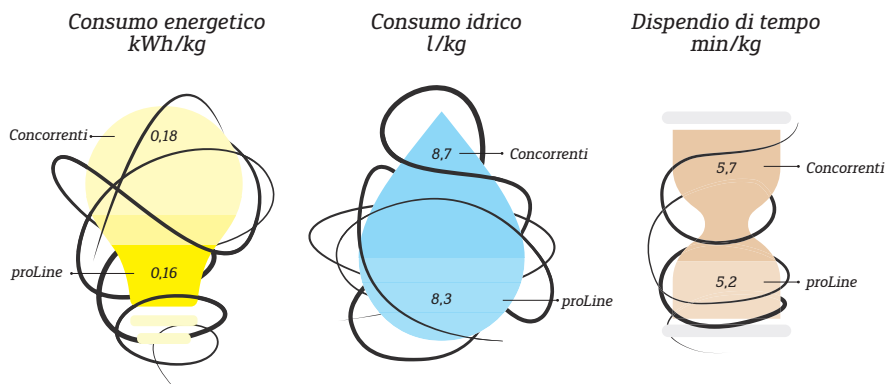

The Game

Changer

La nuova proLine di Schulthess.

The Game Changer.

La nuova lavatrice proLine di Schulthess rivoluziona l'esperienza di lavaggio

Combinare risparmio di tempo e maggiore volume di bucato, riduzione dei costi e protezione dell'ambiente non è mai stato così semplice: la nuova proLine di Schulthess porta aria nuova nel mondo del bucato. I programmi di lavaggio più rapidi del momento vi consentono di eseguire ogni anno fino a 500 carichi in più. Grazie a programmi perfettamente configurati, risparmiate corrente elettrica e acqua a ogni lavaggio. L'elevata qualità degli apparecchi industriali per professionisti è garanzia di robustezza e longevità. Qualità svizzera che ripaga.