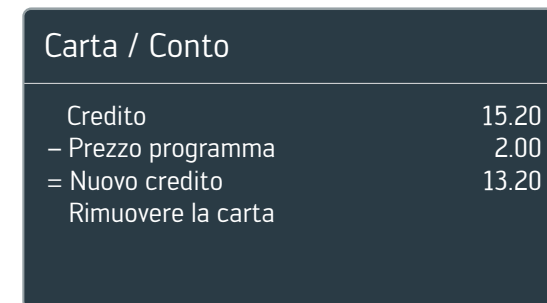

3. Premere OK per completare la verifica.

Lavaggio e asciugatura

1. Controllare che la macchina sia libera inserendo la carta nello slot.

2. Caricare la macchina con la biancheria e aggiungere il detersivo.
3. Selezionare il programma e le relative opzioni desiderate. Sul display vengono visualizzati il prezzo e la durata del programma selezionato.
4. Premere il tasto START sul pannello comandi.

5. Sul display viene visualizzato questo:

6. Introdurre la carta nello slot.

7. Sul display appare ora il prezzo calcolato per il programma selezionato e il credito residuo della carta.

Non vi resta che godervi la vostra biancheria fresca di bucato!