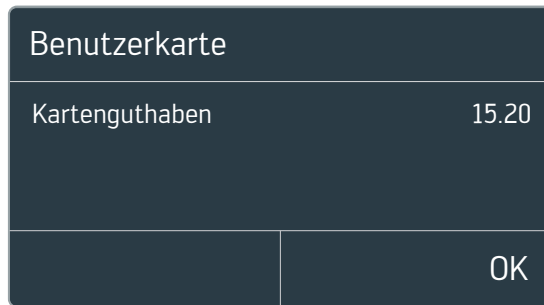

Anleitung washMaster: Prepaid-Karte mit Schulthess-Gerät

Kartenguthaben überprüfen

1. Stecken Sie die Prepaid-Karte in den vorgesehenen Schlitz der Waschmaschine oder des Wäschetrockners.

2. Nun wird Ihnen auf dem Bedienungsfield das vorhandene Guthaben Ihrer Karte angezeigt.

3. Drücken Sie auf OK, um die Überprüfung abzuschliessen.

Waschen und trocknen

1. Prüfen Sie, ob die Maschine frei ist, indem Sie die Karte in den Schlitz einführen.

2. Beladen Sie die Maschine mit Ihrer Wäsche, und füllen Sie das Waschmittel ein.
3. Wählen Sie nun das gewünschte Programm aus. Der entsprechende Preis und die Programmdauer werden auf dem Bedienungsfield angezeigt.
4. Wählen Sie das Programm, und drücken Sie die Start-Taste.

5. Nun erscheint auf dem Bedienungsfield folgende Anzeige:

6. Stecken Sie Ihre Prepaid-Karte in den vorgesehenen Schlitz.

7. Auf dem Bedienungsfield wird nun der dafür berechnete Preis angezeigt sowie der Restsaldo auf Ihrer Karte.