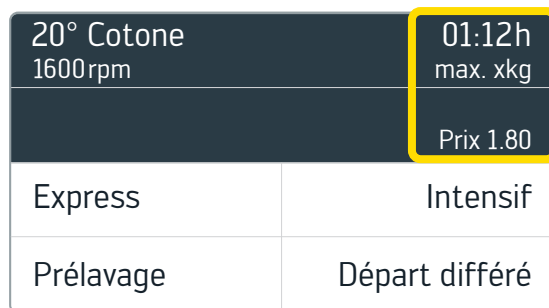

Istruzioni washMaster: carta prepagata con un apparecchio Schulthess

Verificare il credito della carta

1. Introdurre la carta prepagata nello slot della lavatrice o dell'asciugatrice.

2. Sul display sarà visualizzato il credito disponibile:

3. Premere OK per completare la verifica.

Lavaggio e asciugatura

1. Controllare che la macchina sia libera inserendo la carta nello slot.

2. Caricare la macchina con la biancheria e aggiungere il detersivo.
3. Selezionare il programma e le relative opzioni desiderate. Sul display vengono visualizzati il prezzo e la durata del programma selezionato.
4. Premere il tasto START sul pannello comandi.

5. Sul display viene visualizzato questo:

6. Introdurre la carta nello slot.

7. Sul display appare ora il prezzo calcolato per il programma selezionato e il credito residuo della carta.

Non vi resta che godervi la vostra biancheria fresca di bucato!

Schulthess Maschinen SA

Alte Steinhauserstrasse 1, 6330 Cham
www.schulthess.ch, support@schulthess.ch