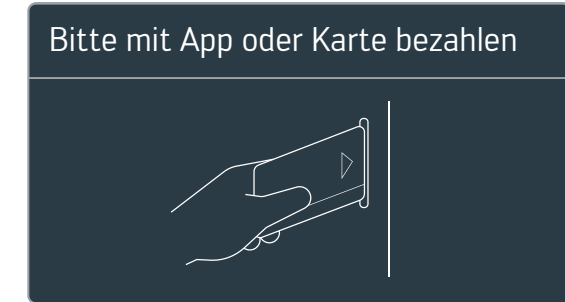

Anleitung washMaster: Prepaid-Karte mit Schulthess-Gerät

Kartenguthaben überprüfen

1. Stecken Sie die Prepaid-Karte in den vorgesehenen Schlitz der Waschmaschine oder des Wäschetrockners.

2. Nun wird Ihnen auf dem Bedienungsfield das vorhandene Guthaben Ihrer Karte angezeigt.

3. Drücken Sie auf OK, um die Überprüfung abzuschliessen.

Waschen und trocknen

1. Prüfen Sie, ob die Maschine frei ist, indem Sie die Karte in den Schlitz einführen.

2. Beladen Sie die Maschine mit Ihrer Wäsche, und füllen Sie das Waschmittel ein.
3. Wählen Sie nun das gewünschte Programm aus. Der entsprechende Preis und die Programmdauer werden auf dem Bedienungsfield angezeigt.
4. Wählen Sie das Programm, und drücken Sie die Start-Taste.

5. Nun erscheint auf dem Bedienungsfield folgende Anzeige:

6. Stecken Sie Ihre Prepaid-Karte in den vorgesehenen Schlitz.

7. Auf dem Bedienungsfield wird nun der dafür berechnete Preis angezeigt sowie der Restsaldo auf Ihrer Karte.