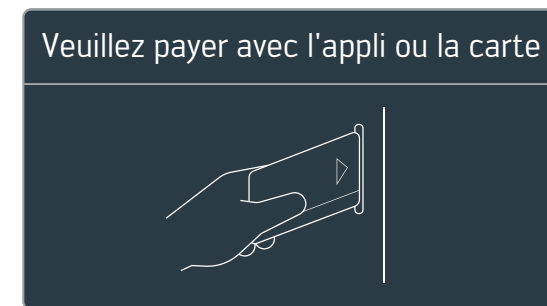

2. Le solde de votre carte s'affiche maintenant à l'écran.

3. Appuyez sur OK pour terminer la vérification.

Lavage et séchage

1. Vérifiez que la machine est libre en insérant la carte dans la fente.

2. Placez le linge dans la machine et ajoutez du produit de lessive.
3. Sélectionnez le programme de votre choix. Le prix correspondant et la durée du programme s'affichent à l'écran.
4. Une fois le programme sélectionné, appuyez sur la touche de démarrage (START).

5. Les informations suivantes s'affichent alors à l'écran.

6. Insérez votre carte prépayée dans la fente.

7. L'écran affiche alors le prix calculé ainsi que le solde sur votre carte.

Nous vous souhaitons beaucoup de plaisir avec votre linge fraîchement lavé!