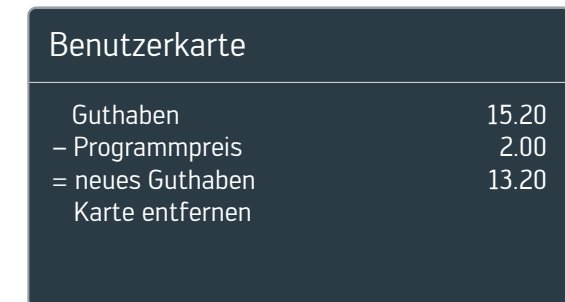

Anleitung washMaster: Prepaid-Karte mit Schulthess-Gerät

Kartenguthaben überprüfen

1. Stecken Sie die Prepaid-Karte in den vorgesehenen Schlitz der Waschmaschine oder des Wäschetrockners.

2. Nun wird Ihnen auf dem Bedienungsfield das vorhandene Guthaben Ihrer Karte angezeigt.

3. Drücken Sie auf OK, um die Überprüfung abzuschliessen.

Waschen und trocknen

1. Prüfen Sie, ob die Maschine frei ist, indem Sie die Karte in den Schlitz einführen.

2. Beladen Sie die Maschine mit Ihrer Wäsche, und füllen Sie das Waschmittel ein.
3. Wählen Sie nun das gewünschte Programm aus. Der entsprechende Preis und die Programmdauer werden auf dem Bedienungsfield angezeigt.
4. Wählen Sie das Programm, und drücken Sie die Start-Taste.

5. Nun erscheint auf dem Bedienungsfield folgende Anzeige:

6. Stecken Sie Ihre Prepaid-Karte in den vorgesehenen Schlitz.

7. Auf dem Bedienungsfield wird nun der dafür berechnete Preis angezeigt sowie der Restsaldo auf Ihrer Karte.