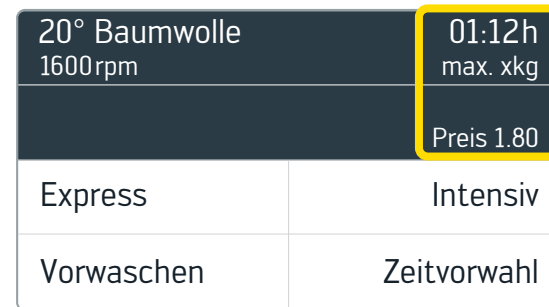

Anleitung washMaster: Prepaid-Karte mit Schulthess-Gerät

Kartenguthaben überprüfen

1. Stecken Sie die Prepaid-Karte in den vorgesehenen Schlitz der Waschmaschine oder des Wäschetrockners.

2. Nun wird Ihnen auf dem Bedienungsfield das vorhandene Guthaben Ihrer Karte angezeigt.

3. Drücken Sie auf OK, um die Überprüfung abzuschliessen.

Waschen und trocknen

1. Prüfen Sie, ob die Maschine frei ist, indem Sie die Karte in den Schlitz einführen.

2. Beladen Sie die Maschine mit Ihrer Wäsche, und füllen Sie das Waschmittel ein.
3. Wählen Sie nun das gewünschte Programm aus. Der entsprechende Preis und die Programmdauer werden auf dem Bedienungsfield angezeigt.
4. Wählen Sie das Programm, und drücken Sie die Start-Taste.