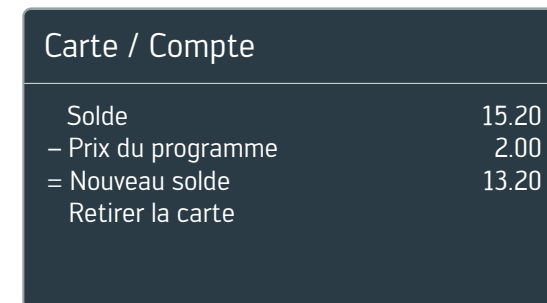

2. Le solde de votre carte s'affiche maintenant à l'écran.

3. Appuyez sur OK pour terminer la vérification.

Lavage et séchage

1. Vérifiez que la machine est libre en insérant la carte dans la fente.

2. Placez le linge dans la machine et ajoutez du produit de lessive.
3. Sélectionnez le programme de votre choix. Le prix correspondant et la durée du programme s'affichent à l'écran.
4. Une fois le programme sélectionné, appuyez sur la touche de démarrage (START).

5. Les informations suivantes s'affichent alors à l'écran.

6. Insérez votre carte prépayée dans la fente.

7. L'écran affiche alors le prix calculé ainsi que le solde sur votre carte.

Nous vous souhaitons beaucoup de plaisir avec votre linge fraîchement lavé!