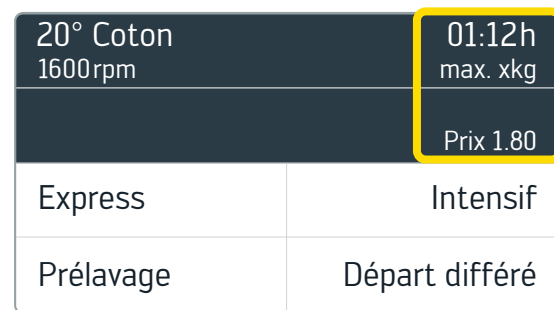

2. Le solde de votre carte s'affiche maintenant à l'écran.

3. Appuyez sur OK pour terminer la vérification.

Lavage et séchage

1. Vérifiez que la machine est libre en insérant la carte dans la fente.

2. Placez le linge dans la machine et ajoutez du produit de lessive.
3. Sélectionnez le programme de votre choix. Le prix correspondant et la durée du programme s'affichent à l'écran.
4. Une fois le programme sélectionné, appuyez sur la touche de démarrage (START).

5. Les informations suivantes s'affichent alors à l'écran.

6. Insérez votre carte prépayée dans la fente.

7. L'écran affiche alors le prix calculé ainsi que le solde sur votre carte.

Nous vous souhaitons beaucoup de plaisir avec votre linge fraîchement lavé!