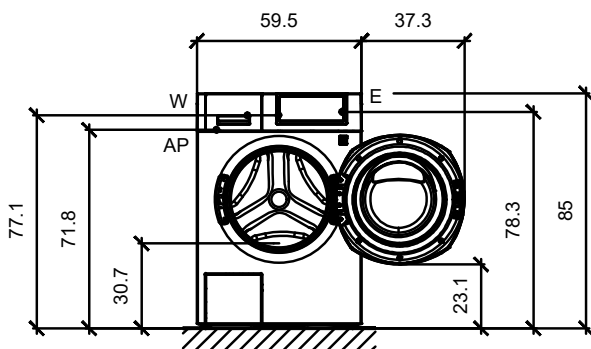

Informazioni complementari:

- disponibile rispettivamente si   • non disponibile rispettivamente no
1) Valori comunicati nel programma Cotone 60 °C.
3) Cerniera sportello: s = sinistra, d = destra, i = invertibile.
  Ad esempio, per s/i si intende: stato alla consegna con cerniera sportello a sinistra, cerniera invertibile.
7) Indicazioni relative alle possibilità di conversione sono anch'esse elencate nel piano d'installazione.

Attenzione: tabella aggiornata a 01.2023. Con riserva di modifiche.

Versione con pompa