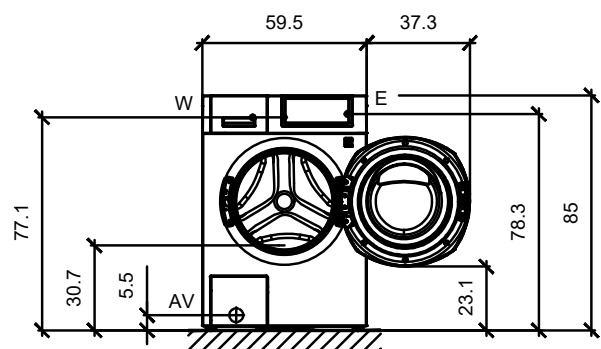

Versione con valvola di scarico