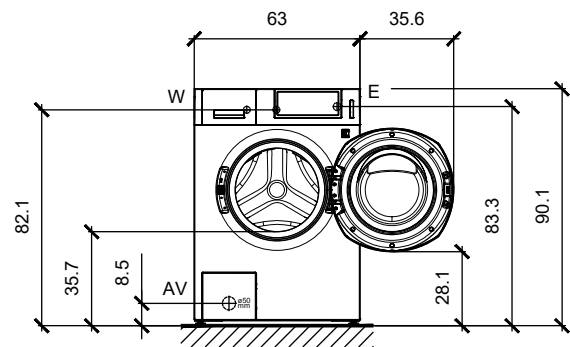

Versione con valvola di scarico