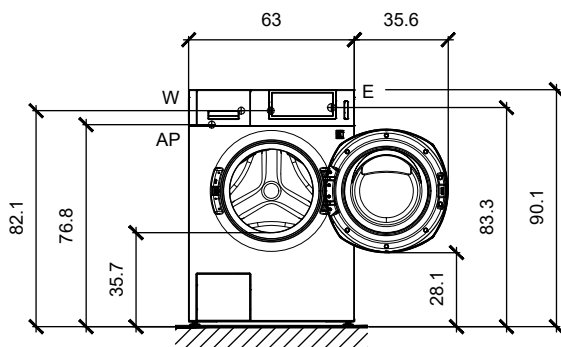

Informazioni complementari:

- disponibile rispettivamente sì • non disponibile rispettivamente no
1) Valori comunicati nel programma Cotone 60 °C.
2) Cerniera sportello: s = sinistra, d = destra, i = invertibile.
  Ad esempio, per s/i si intende: stato alla consegna con cerniera sportello a sinistra, cerniera invertibile.
3) Indicazioni relative alle possibilità di conversione sono anch'esse elencate nel piano d'installazione.

Attenzione: tabella aggiornata a 01.2023. Con riserva di modifiche.

Versione con pompa